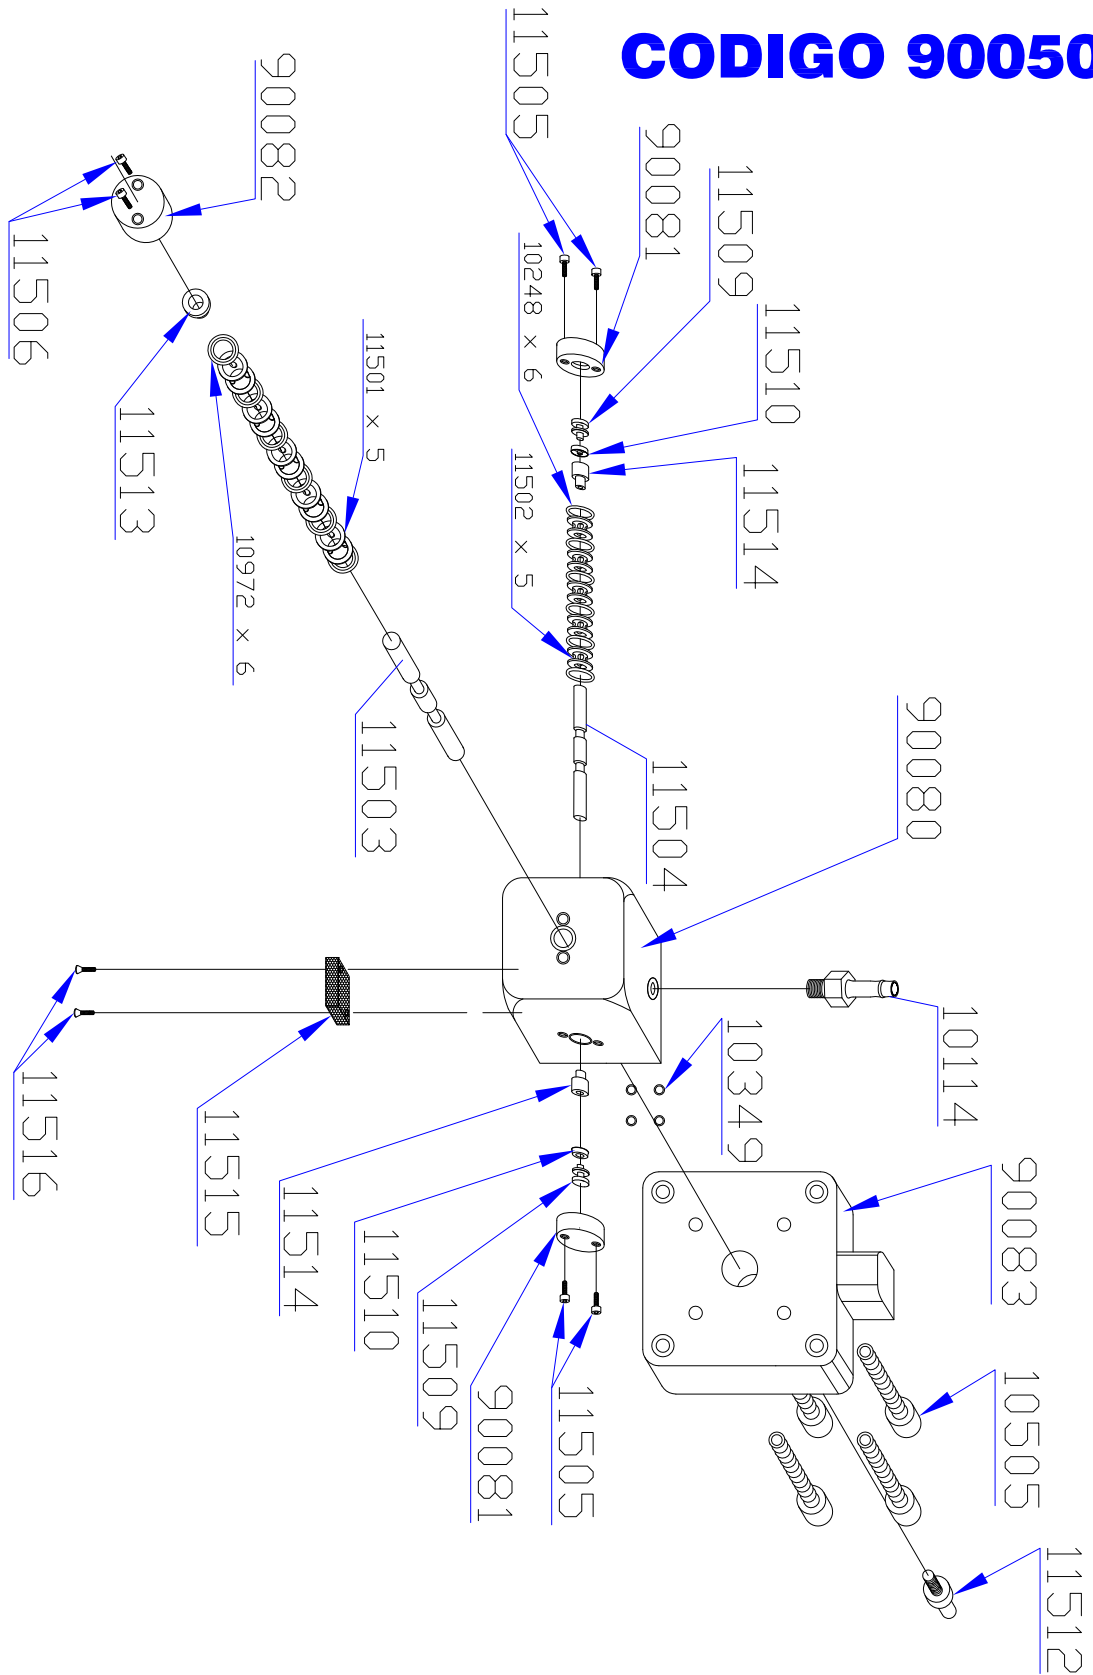

CUERPO SUPERIOR

MODELO

220/210/200

CODIGO 90050

LUBRICACION S.A.I.C.

TRATAMIENTO	DIBUJO:	ESCALA:	REVISO	FECHA
	GABRIEL A. URIZA	1 : 1	ING. DANIEL SLONGO ING. ALFREDO AFONZO	